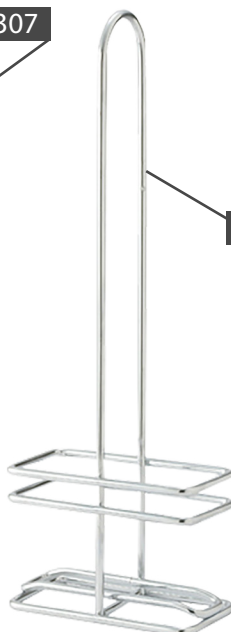

**Поднос для морепродуктов, алюминий, WINCO**

40 см

Арт. 02326

Арт. 02326

**Поднос для морепродуктов, алюминий, WINCO**

30 см

Арт. 02312

Арт. 02307

**Подставка хромовая для бутылки с гейзером, WINCO**

580 мл

Арт. 02308

Арт. 02308

Арт. 02306

**Бутылка с гейзером для оливкового масла и уксуса, WINCO**

580 мл

Арт. 02307

**Бутылка с гейзером для оливкового масла и уксуса, WINCO**

240 мл

Арт. 02306

Арт. 02317

Арт. 02318

**Лимонодавилка, алюминий,  
цвет оранжевый, WINCO**

23 см

Арт. 02317